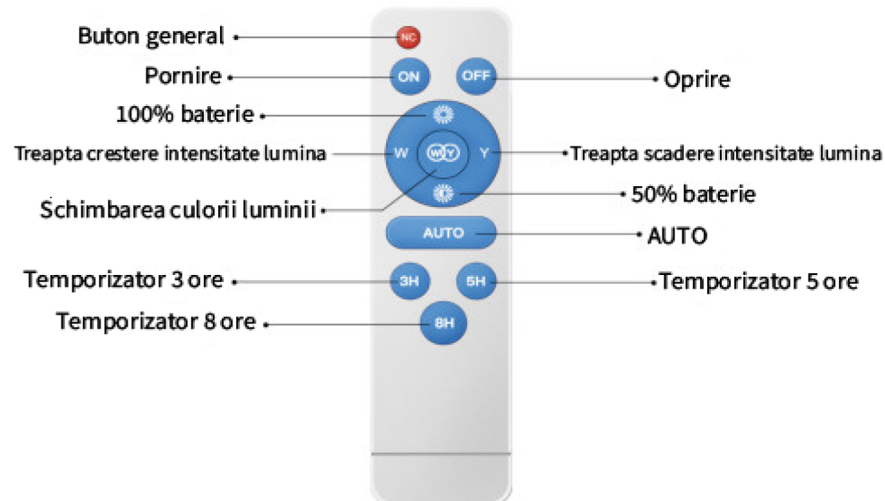

PROIECTOR SOLAR CU ILUMINARE IN 3 CULORI SI AFISAJ DE PUTERE

35W/75W/100W/150W/250W/300W/350W

① Lumina solară ② Panou Solar ③ Benzi de lampa in 2 culori ④ Suport

INSTALARE PRODUS

INSTRUCTIUNII TELECOMANDA

*NOTA:

1. Recomandam folosirea modului AUTO pentru a asigura 8-10 ore de functionare;
2. Daca alegeti modul de iluminare 100%, bateria se va descarca in 3-5 ore.
3. Panoul nu trebuie obstructionat de copaci sau cladiri pentru a avea o expunere continua la soare