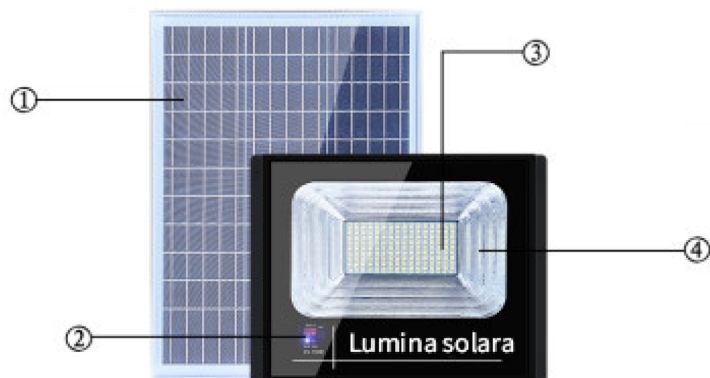

PROIECTOR SOLAR CU ILUMINARE IN 3 CULORI SI AFISAJ DE PUTERE

35W/75W/100W/150W/250W/300W/350W

① Lumina solară ② Panou Solar ③ Benzi de lampa in 2 culori ④ Suport

INSTALARE PRODUS

INSTRUCTIUNII TELECOMANDA