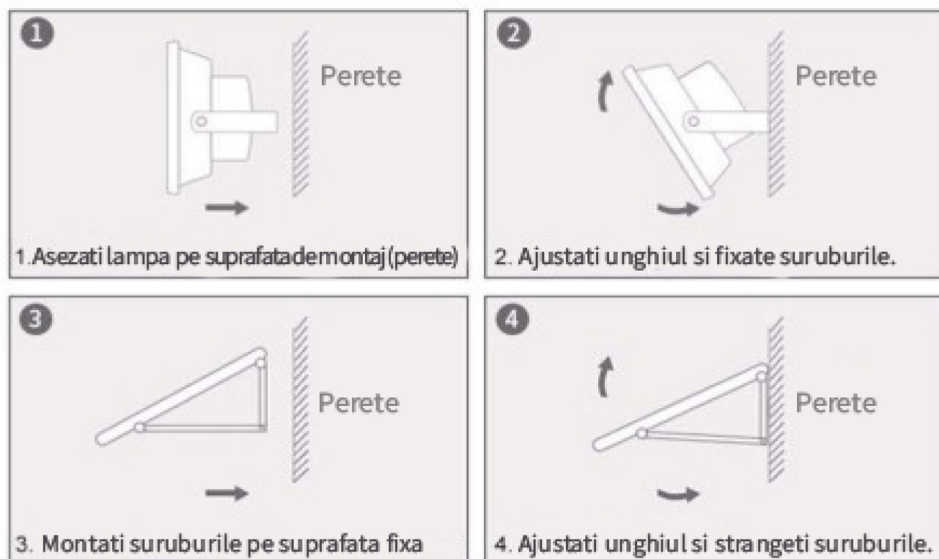

PROIECTOR SOLAR CU ILUMINARE IN 3 CULORI SI AFISAJ DE PUTERE

35W/75W/100W/150W/250W/300W/350W

① Lumina solară ② Panou Solar ③ Benzi de lampa in 2 culori ④ Suport

INSTALARE PRODUS

INSTRUCTIUNII TELECOMANDA