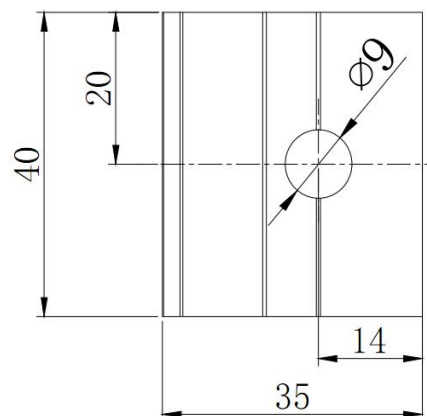

CERTIFICATE COMPLETE DE PRODUSE SI SISTEME

Kit Mid Clamp

0.06KGS/SET

Kit End Clamp

0.06KG/SET

INSTALARE

Kit Instalare Mid Clamp

Kit Instalare End Clamp