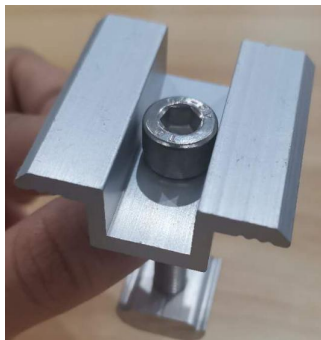

CERTIFICATE COMPLETE DE PRODUSE SI SISTEME

Kit Mid Clamp

0.06KGS/SET

Kit End Clamp

0.06KG/SET

INSTALARE

Kit Instalare Mid Clamp

Kit Instalare End Clamp