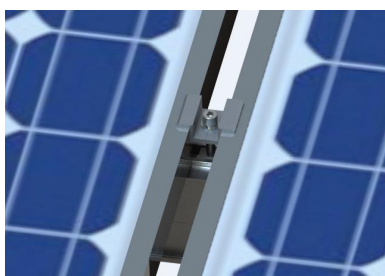

CERTIFICATE COMPLETE DE PRODUSE SI SISTEME

Kit Mid Clamp

0.06KGS/SET

Kit End Clamp

0.06KG/SET

INSTALARE

Kit Instalare Mid Clamp

Kit Instalare End Clamp