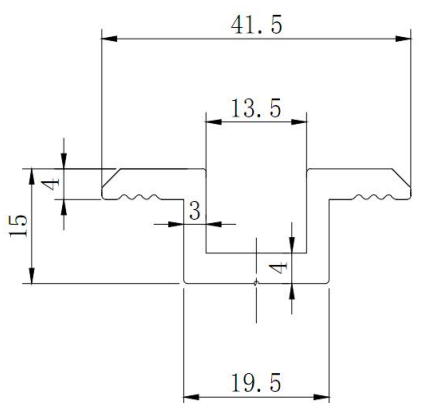

CERTIFICATE COMPLETE DE PRODUSE SI SISTEME

Kit Mid Clamp

0.06KGS/SET

Kit End Clamp

0.06KG/SET

INSTALARE

Kit Instalare Mid Clamp

Kit Instalare End Clamp