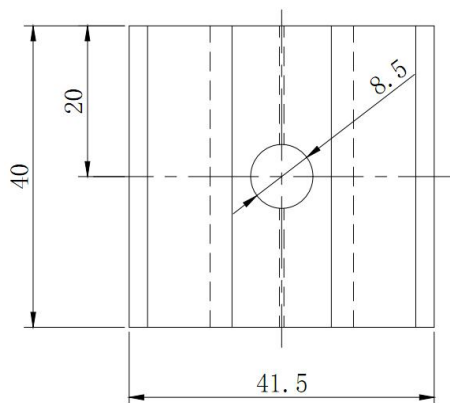

CERTIFICATE COMPLETE DE PRODUSE SI SISTEME

Kit Mid Clamp

0.06KGS/SET

Kit End Clamp

0.06KG/SET

INSTALARE

Kit Instalare Mid Clamp

Kit Instalare End Clamp