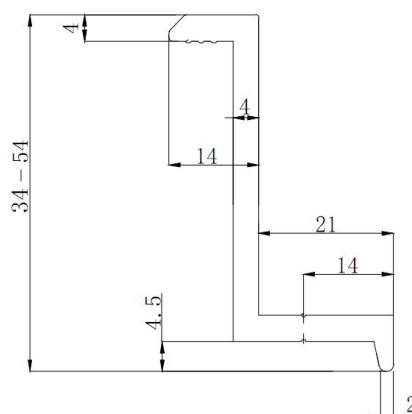

CERTIFICATE COMPLETE DE PRODUSE SI SISTEME

Kit Mid Clamp

0.06KGS/SET

Kit End Clamp

0.06KG/SET

INSTALARE

Kit Instalare Mid Clamp

Kit Instalare End Clamp